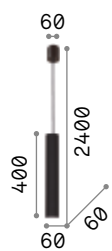

104935 104942 104928 141800 313894 141817 259239 141794 141855 170589

0,990 Kg / 0,0029 m³
GU10 max 1x 28W

€ 72

104935 ■ White
104942 ■ Chrome
104928 ■ Black