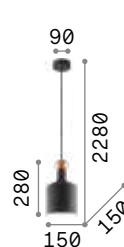

IP20

0,750 Kg / 0,0090 m³
E27 max 1 x 42W

€ 75

221496 ■ Dark Grey

3000 K
900 lm

123899 € 6,00