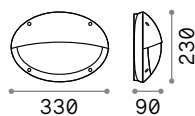

0,800 Kg / 0,0109 m³
E27 max 1x23W

€ 23

096735 White
096728 Black

151991 € 2,00