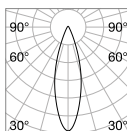

m	lx	øm
1	3451	0,51
2	862	1,02
3	383	1,53
4	215	2,04
5	138	2,55