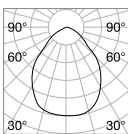

m	lx	øm
1	1066	1,90
2	267	3,70
3	118	5,60
4	67	7,50
5	43	9,40