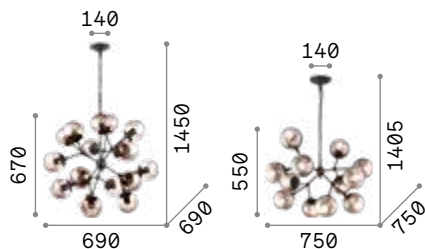

197302 ■ White
197319 ■ Black

3000 K
510 lm
305486 **€ 6,00**

Kepler

Matt black varnished metal chain and frame. Amber transparent blown glass diffusers.

IP20

5,300 Kg / 0,1789 m³
E27 max 18 x 40W

€ 400

162478 ■ Black