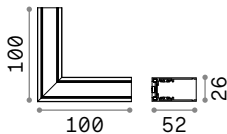

CONNECTOR HORIZONTAL HIGH Optional

Weight	Volume	Control	Finish	Code	€
0,10 Kg	0,0015 m ³	On-Off	White	282824	90
			Black	258140	90
		1-10V / DALI	White	286228	100
			Black	286211	100

LINEAR CONNECTOR Required - 1 Kit x linear connection