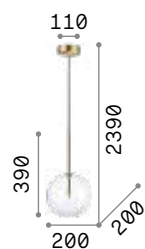

0,700 Kg / 0,0211 m³
G4 max 1 x 2W

€ 140

306544 Chrome
277387 Brass

3000 K
200 lm

222257 € 4,00