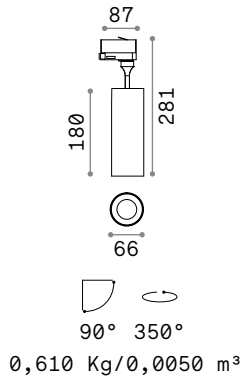

Smile 15W

LED COB PHILIPS Driver TRIDONIC ON/OFF included

CRI ≥ 82

Power	Beam	Lumen	CCT	Finish	Code	€
15W	24°	2050 lm	3000 K	White	189574	120
				Black	189581	120
	36°	2250 lm	4000 K	White	189611	120
				Black	189628	120
		2050 lm	3000 K	White	189758	120
				Black	189765	120
	50°	2250 lm	4000 K	White	189796	120
				Black	189802	120
		2050 lm	3000 K	White	189932	120
				Black	189949	120
		2250 lm	4000 K	White	189956	120
				Black	189963	120

CRI ≥ 92

Power	Beam	Lumen	CCT	Finish	Code	€
15W	24°	1700 lm	3000 K	White	189598	120
				Black	189604	120
	36°	1700 lm	3000 K	White	189772	120
				Black	189789	120
	50°	1700 lm	3000 K	White	189970	120
				Black	189987	120

FILTER HONEYCOMB

SINGLE CONNECTION

Required	Driver	Finish	Code	€
No		Black	189536	6
No	On/Off	White	170145	27
		Black	170152	27

Light beam: SPOT

m	lx	øm
1	4362	0,47
2	1090	0,94
3	484	1,41
4	272	1,88
5	174	2,35

CRI ≥ 82 15W 24° 2050lm 3000K

Light beam: ACCENT

m	lx	øm
1	2923	0,64
2	730	1,29
3	324	1,94
4	182	2,58
5	116	3,23

CRI ≥ 82 15W 36° 2050lm 3000K

Light beam: WIDE

m	lx	øm
1	1611	0,89
2	402	1,79
3	179	2,69
4	100	3,59
5	64	4,49

CRI ≥ 82 15W 50° 2050lm 3000K