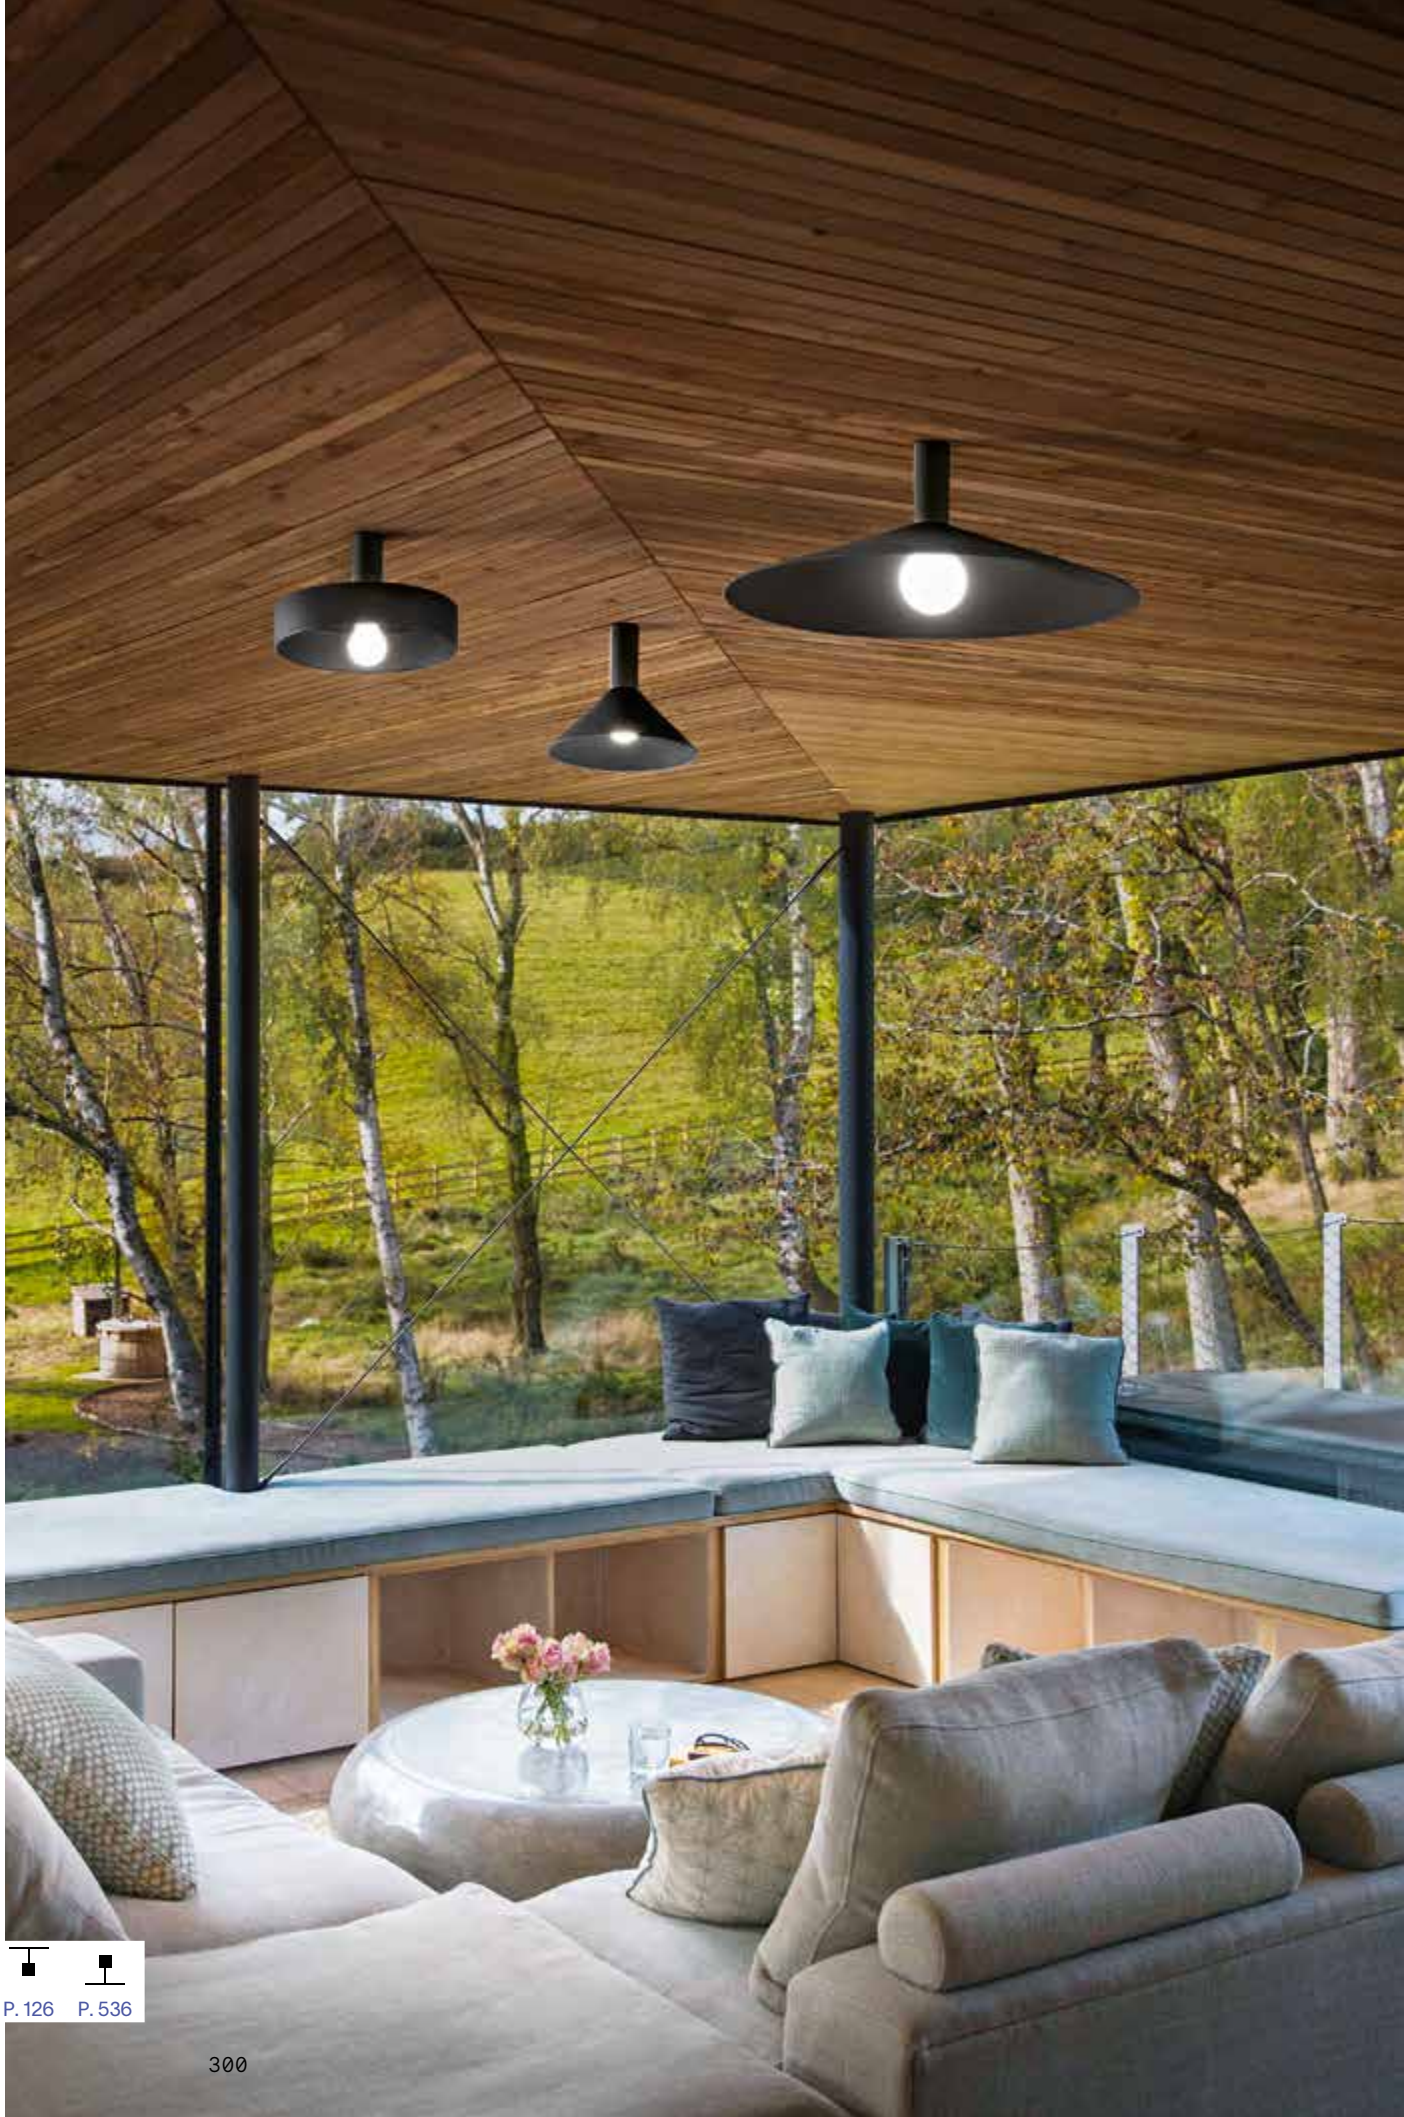

P. 126 P. 536