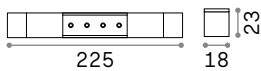

CONNECTOR HORIZONTAL HIGH Optional

Weight	Volume	Control	Finish	Code	€
0,10 Kg	0,0015 m ³	On-Off	White	282824	90
			Black	258140	90
		1-10V / DALI	White	286228	100
			Black	286211	100

LINEAR CONNECTOR Required - 1 Kit x linear connection