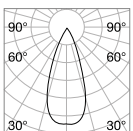

m	lx	øm
1	1312	0,71
2	328	1,40
3	146	2,10
4	82	2,80
5	52	3,50