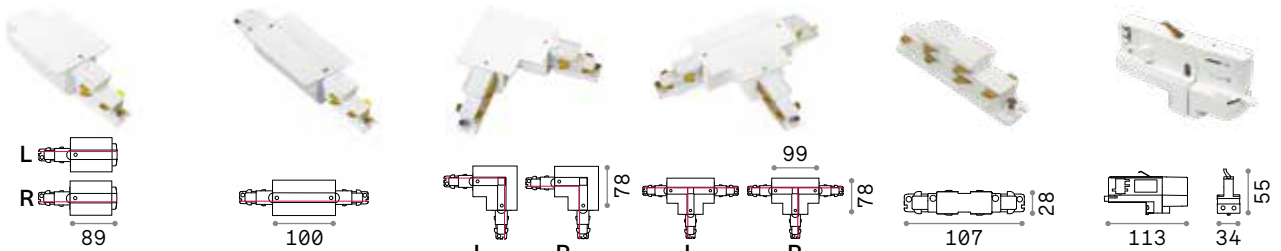

TRACK

Length	Weight	Volume	Finish	Code	€
2000 mm	2,11 Kg	0,0048 m³	White	246895	76
			Black	249629	76

 **KIT RECESSED END CAP**

Required	Finish	Code	€
Yes - 1 Kit x 1000 mm	Aluminum	188195	6
Yes	White	169613	4
	Black	169620	4