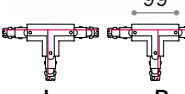

- 246604 L € 33
- 246598 L € 33
- 246628 R € 33
- 246611 R € 33

MAIN CONNECTOR T

0,200 Kg/0,0007 m³

- 324326 L € 60 new
- 324319 L € 60 new
- 324340 R € 60 new
- 324333 R € 60 new

ELECTRIFIED CONNECTOR

0,050 Kg/0,0001 m³