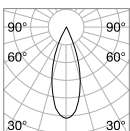

m	lx	øm
1	3112	0,61
2	778	1,20
3	346	1,80
4	194	2,40
5	124	3,00