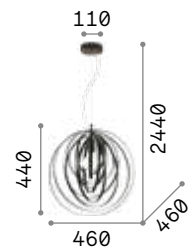

IP20

2,660 Kg / 0,0365 m³
E27 max 1x 60W

€ 260

103723 ■ White
114262 ■ Black

3000 K
950 lm

101330 € 7,50