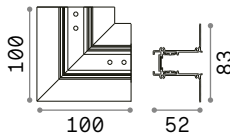

Weight	Volume	Control	Finish	Code	€
0,30 Kg	0,0010 m³	On-Off	White	320748	115 <i>new</i>
			Black	320731	115 <i>new</i>
		1-10V / DALI	White	320724	135 <i>new</i>
			Black	320717	135 <i>new</i>

LINEAR CONNECTOR Required - 1 Kit x linear connection