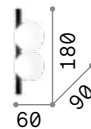

IP20

0,540 Kg / 0,0021m³
LED 6W / 500 lm

€ 90

328270 ■ White new
313252 ■ Black new
328287 ■ Brass new

P. 348 P. 488 P. 533