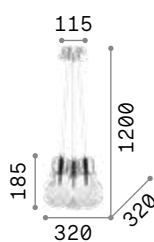

IP20

2,150 Kg / 0,0458 m³
E27 max 3x60W

€ 200

081762 Clear

3000 K
910 lm

119571 € 6,00