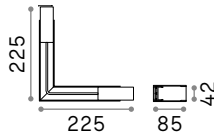

BLINDED CORNER RIGHT - LEFT Optional

Weight	Volume	Finish	Code	€
0,79 Kg	0,0090 m³	Black	283180	130