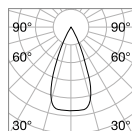

m	lx	øm
1	3174	0,81
2	794	1,60
3	353	2,40
4	198	3,20
5	127	4,00