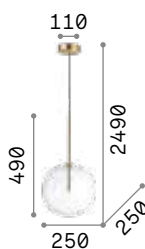

0,850 Kg / 0,0326 m³
G4 max 1 x 2W

€ 180

306551 Chrome new
277394 Brass

3000 K
200 lm

222257 € 4,00