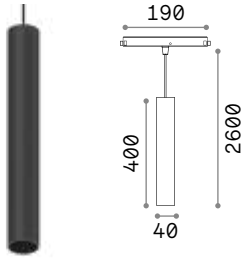

Ego Pendant

0,540 Kg/0,0038 m³

LED COB CITIZEN UGR <19

Power	Beam	Control	Lumen	CCT	Finish		Code	€							
12 W	30°	On-Off	1100 lm	3000 K	White		282879	165							
					Black		257747	165							
					Brass		283852	165							
		1-10V	1100 lm	3000 K	1150 lm	4000 K	Black		321653	165 new					
							White		303598	200					
							Black		303574	200					
							Brass		303581	200					
							DALI	1100 lm	3000 K	1100 lm	3000 K	White		286327	215
												Black		286310	215
Brass		300498	215												
1150 lm	4000 K				Black		321837	215 new