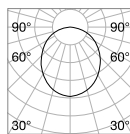

m	lx	øm
1	277	2,50
2	69	4,90
3	31	7,40
4	17	9,80
5	11	12,00