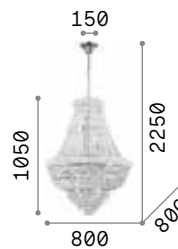

IP20

20,000 Kg / 0,8284 m³
E14 max 24 x 28W

€ 1650

243597 Chrome
243528 Brass

3000 K
470 lm

101224 € 2,50