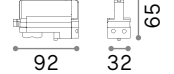

TRACK ADAPTOR

0,080 Kg/0,0002 m³

194257 € 12
194301 € 12