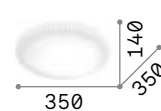

■ ■ □ IP20

2,300 Kg / 0,0425 m³
LED 12W / 1200 lm

€ 115

new 265803 White new