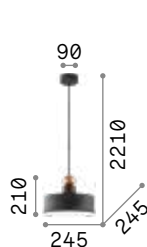

IP20

0,960 Kg / 0,0169 m³
E27 max 1 x 42W

€ 75

221489 ■ Dark Grey

3000 K
900 lm

123899 € 6,00