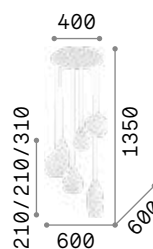

IP20

6,400 Kg / 0,1138 m³

E14 max 6 x 40W

€ 390

087818 White
111841 SmokyGrey

3000 K
420 lm

101217 € 2,50