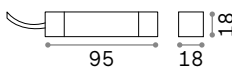

Cable length 2000 mm

Weight	Volume	Control	Finish	Code	€
0,12 Kg	0,0005 m³	On-Off	White	282862	36
			Black	265896	36
		1-10V / DALI	White	286303	50
			Black	286297	50