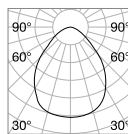

m	lx	øm
1	1511	1,90
2	378	3,80
3	168	5,70
4	94	7,60
5	60	9,50