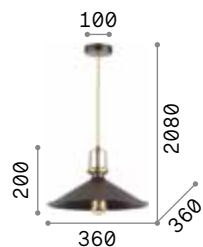

IP20

0,960 Kg / 0,0231 m³
E27 max 1x60W

€ 86

238210 White
249087 Black

3000 K
340 lm

101286 € 2,60