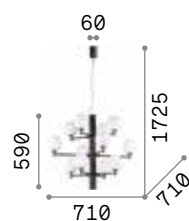

6,870 Kg / 0,0970 m³
G9 max 12 x 40W

€ 650

197302 ■ White
197319 ■ Black

3000 K
510 lm
305486   **€ 6,00**