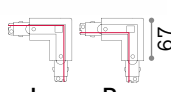

MAIN CONNECTOR END

0,060 Kg/0,0002 m³

169583	L	€ 16
169576	L	€ 16
169590	R	€ 16
169606	R	€ 16

MAIN CONNECTOR MIDDLE

0,120 Kg/0,0004 m³

227580	€ 26
227597	€ 26

MAIN CONNECTOR CORNER

0,110 Kg/0,0005 m³