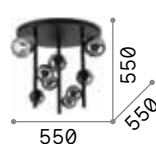

€ 450

327815 **White** **new**
309286 **Smok. Gra.** **new**
327808 **Amber** **new**

3,870 Kg / 0,0622 m³
G9 max 9 x 15W

€ 380

328423 **White** **new**
328416 **Smok. Gra.** **new**
328409 **Amber** **new**