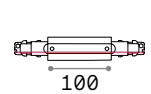

MAIN CONNECTOR MIDDLE

0,129 Kg/0,0004 m³

- 246581 L € 31
- 246574 R € 31