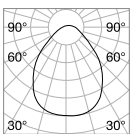

m	lx	øm
1	3000	1,90
2	750	3,80
3	333	5,70
4	187	7,60
5	120	9,50