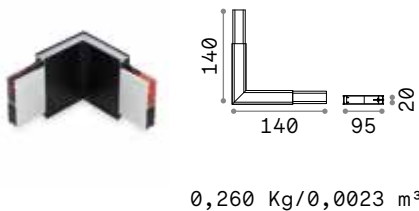

CORNER Optional - Up-light not included

Power	Beam	Lumen	CCT	Finish	Code	€
4 W	104°	430 lm	3000 K	White	241999	46
				Black	242002	46
		450 lm	4000 K	White	268149	46
				Black	268118	46

STRUCTURE CONNECTOR

Required	Code	€
Yes - 1Kit x connection	241982	6

Light beam: **BI-EMISSION**
WIDE

m	lx	Øm
1	572	2,56
2	143	5,12
3	64	7,68
4	36	10,24
5	23	12,80

CRI $\geq$ 83 32+32W 104°+104° 3600+3600lm 4000K