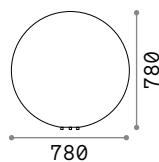

IP44

7,600 Kg / 0,5581 m³
E27 max 1x60W

€ 545

195506 White

4000 K
1000 lm

151991 € 2,00