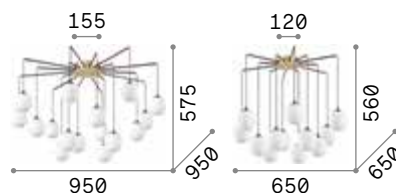

5,020 Kg / 0,2040 m³
G9 max 16 x 15W

€ 750

236964 ■ Black

3,510 Kg / 0,1400 m³
G9 max 12 x 15W

€ 550

236957 ■ Black

3000 K
510 lm
305486 € 6,00

3000 K
510 lm
305486 € 6,00