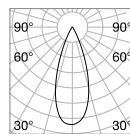

m	lx	øm
1	2294	0,64
2	573	1,29
3	254	1,93
4	143	2,58
5	91	3,23