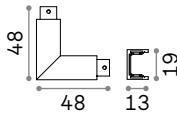

CONNECTOR HORIZONTAL Optional

Weight	Volume	Finish	Code	€
0,10 Kg	0,0015 m ³	Black	330358	47 <i>new</i>

BLINDED COVER

Required	Measure (L x H x W)	Finish	Code	€
No	1000 x 3 x 16 mm	Black	329635	5 <i>new</i>
	2000 x 3 x 16 mm	Black	329642	8 <i>new</i>