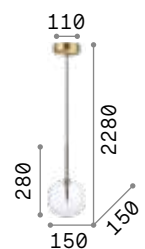

0,640 Kg / 0,0170 m³
G4 max 1 x 2W

€ 120

306537 Chrome
277370 Brass

3000 K
200 lm

222257 € 4,00