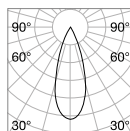

m	lx	Øm
1	822	0,62
2	205	1,20
3	91	1,90
4	51	2,50
5	33	3,10