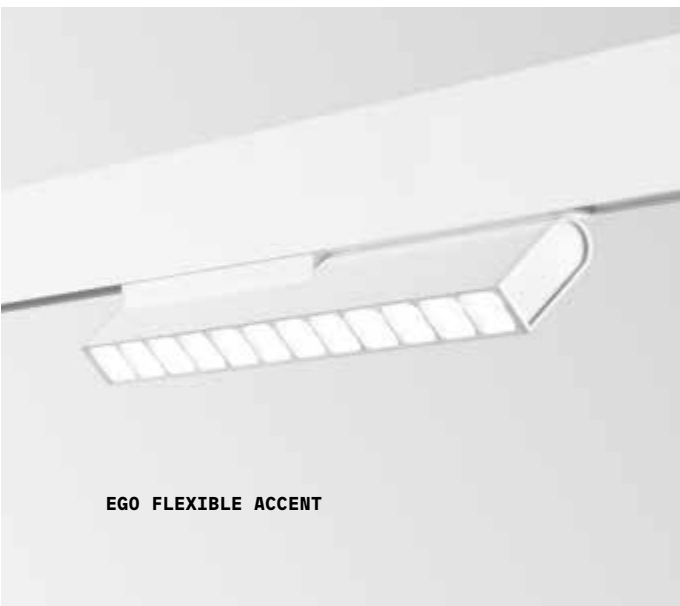

EGO FLEXIBLE ACCENT

EGO FLEXIBLE WIDE

Ego Pendant

0,540 Kg/0,0038 m³

LED COB CITIZEN UGR <19

Power	Beam	Control	Lumen	CCT	Finish		Code	€							
12 W	30°	On-Off	1100 lm	3000 K	White		282879	165							
					Black		257747	165							
					Brass		283852	165							
		1-10V	1100 lm	3000 K	1150 lm	4000 K	Black		321653	165 <small>new</small>					
							White		303598	200					
							Black		303574	200					
							Brass		303581	200					
							DALI	1100 lm	3000 K	1100 lm	3000 K	White		286327	215
												Black		286310	215
Brass		300498	215												
1150 lm	4000 K				Black		321837	215 <small>new</small>							