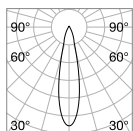

m	lx	øm
1	12955	0,39
2	3238	0,79
3	1439	1,19
4	809	1,59
5	518	1,99