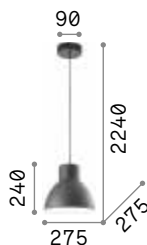

€ 70

285146 White
281568 Black

3000 K
340 lm

101286 € 2,60

Metro

Metal body and diffuser. Enameled white inside. Electrical cable adjustable in length.

0,970 Kg / 0,0261 m³

E27 max 1x60W