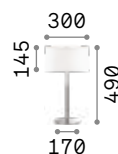

IP20

2,180 Kg / 0,0431 m³
E14 max 2x40W

€ 165

075532 White

3000 K
420 Lm

101217

€ 2,50