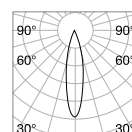

m	lx	øm
1	866	0,40
2	216	0,80
3	96	1,20
4	54	1,60
5	35	2,00