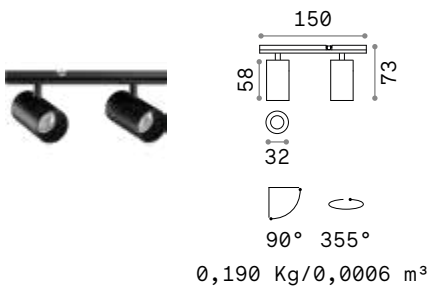

LED COB BRIDGLEUX

Power	Beam	Lumen	CCT	Finish	Code	€
10W	30°	950 lm	3000 K	Black	329536	70 new

Light beam: ACCENT

m	lx	Øm
1	1028	0,62
2	257	1,20
3	114	1,90
4	64	2,50
5	41	3,10

CRI≥90 6W 24° 550lm 3000K

m	lx	Øm
1	1645	0,62
2	411	1,20
3	183	1,90
4	103	2,50
5	66	3,10

CRI≥90 10W 30° 950lm 3000K