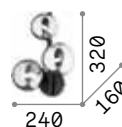

0,800 Kg / 0,0173 m³
G9 max 3 x 15W

0,400 Kg / 0,0062 m³
G9 max 1 x 15W

€ 150

€ 65

283784 White
271439 Smok Gra.
322742 Amber **new**

292410 White
292403 Smok Gra.
317809 Amber **new**

3000 K
510 lm

3000 K
510 lm

305486 € 6,00

305486 € 6,00

P. 100 P. 334 P. 495 P. 524