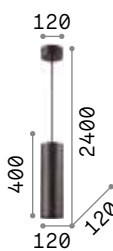

104935 104942 104928 141800 313894 141817 259239 141794 141855 170589

2,950 Kg / 0,0092 m³
GU10 max 1x 50W

€ 132

158723 ■ Black