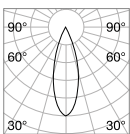

m	lx	øm
1	4476	0,57
2	1119	1,10
3	497	1,70
4	280	2,30
5	179	2,90