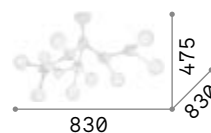

3,160 Kg / 0,3975 m³
G9 max 9 x 15W

€ 540

149622 **White**
133393 **Chrome**

3000 K
510 lm
305486 € 6,00