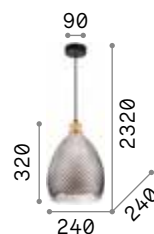

IP20

1,430 Kg / 0,0378 m³
E27 max 1x60W

€ 186

238746 ■ SmokyGrey

3000 K
910 lm
119571 € 6,00

Bistrò

Black enamel coated metal frame.
Handcrafted blown clear or smoky glass diffuser.

112305