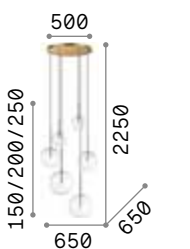

5,200 Kg / 0,1274 m³
G4 max 6 x 2W

€ 650

317250 Chrome new
317243 Brass

3000 K
200 lm

222257 € 4,00