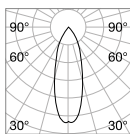

m	lx	Øm
1	1609	0,60
2	402	1,20
3	179	1,80
4	101	2,40
5	64	3,00