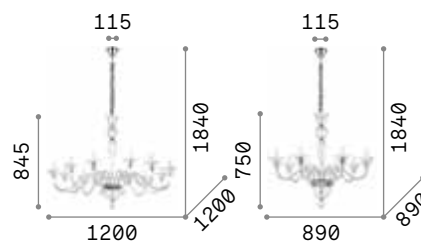

IP20

12,500 Kg / 0,2380 m³
E14 max 12 x 40W

€ 1000

199375 Clear
199405 Amber

3000 K
480 lm

101200 € 2,50

IP20

7,700 Kg / 0,1797 m³
E14 max 8 x 40W

€ 750

199382 Clear
199412 Amber

3000 K
480 lm

101200 € 2,50