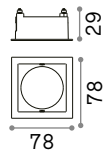

68 x 68 mm
0,100 Kg/0,0005 m³

13 W

Finish	Code	€
White	324876	15 <i>new</i>
Black	323534	15 <i>new</i>