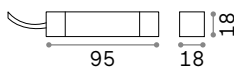

Cable length 2000 mm

MAIN CONNECTOR Required - 1 Kit x power source max 210 W

Weight	Volume	Control	Finish	Code	€
0,12 Kg	0,0005 m³	On-Off	White	282862	36
			Black	265896	36
		1-10V / DALI	White	286303	50
			Black	286297	50