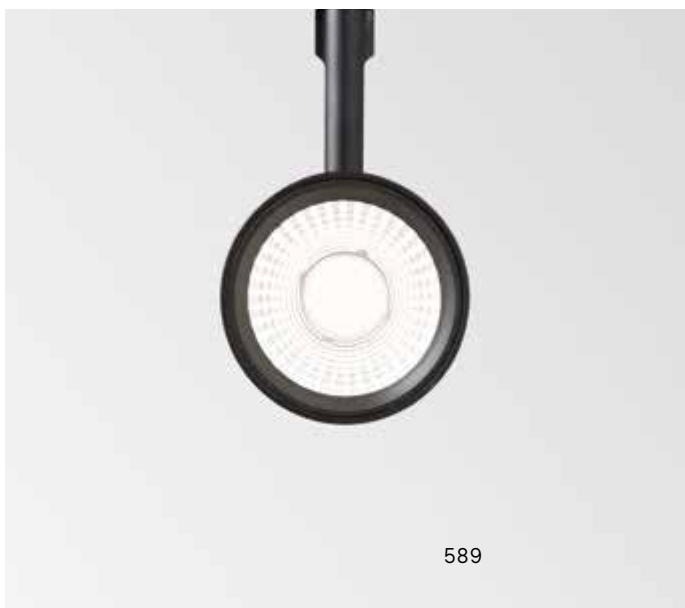

Light beam: ACCENT

m	lx	øm
1	4476	0,57
2	1119	1,10
3	497	1,70
4	280	2,30
5	179	2,90

m	lx	øm
1	6816	0,56
2	1704	1,10
3	757	1,70
4	426	2,20
5	273	2,80

CRI≥90 19W 35° 2200lm 3000K

CRI≥90 26W 35° 2950lm 3000K