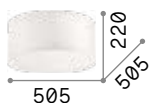

Wheel

Enamelled metal base and structure. Fireproof PVC foil shade, coated with fabric.

3,890 Kg / 0,1270 m³
E27 max 5 x 60W

€ 255

036021 White

123899 € 6,00

2,280 Kg / 0,0758 m³
E27 max 3 x 60W

€ 130

036014 White

123899 € 6,00

P. 194

Ritz

Enameled metal base. PVC foil shade and lower diffuser panel covered with fabric.

1,710 Kg / 0,0968 m³
E27 max 4 x 42W

€ 250

152912 White

123899 € 6,00

1,480 Kg / 0,0700 m³
E27 max 4 x 42W

€ 200

152899 White

123899 € 6,00

1,110 Kg / 0,0444 m³
E27 max 4 x 42W

€ 155

152875 White

123899 € 6,00