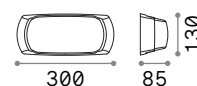

0,520 Kg / 0,0050 m³
E27 max 1x23W

€ 52

0,610 Kg / 0,0050 m³
E27 max 1x23W

€ 35

123745 White

123776 White

123769 Grey

123783 Black

4000 K
600 lm

151960 € 2,00

4000 K
600 lm

151960 € 2,00