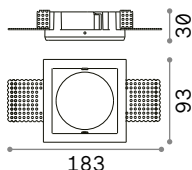

96 x 96 mm
0,130 Kg/0,0010 m³

21 W

Finish	Code	€
White	324890	18 <i>new</i>
Black	323718	18 <i>new</i>

FRAME TRIMLESS

68 x 68 mm
0,120 Kg/0,0005 m³

13 W

Finish	Code	€
White	323558	18 <i>new</i>

96 x 96 mm
0,160 Kg/0,0008 m³