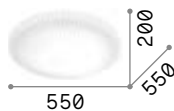

■ ■ □ IP20

4,8 Kg / 0,1113 m³
LED 34W / 3600 lm

€ 220

265841 White