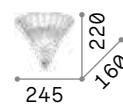

087375

385

2,900 Kg / 0,0380 m³
E14 max 1x 40W

€ 230

087368 Clear
087375 Gold

3000 K
470 lm

101224 € 2,50

245