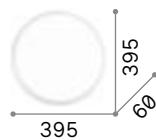

■ ■ □ IP20

0,760 Kg / 0,0275 m³
LED 24W / 2880 lm

€ 40

252612 ■ White
252629 ■ Black