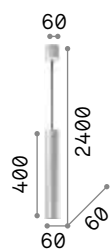

104935 104942 104928 141800 313894 141817 259239 141794 141855 170589

0,990 Kg / 0,0029 m³
GU10 max 1x 28W

€ 95

194806 ■ Clear
141800 ■ Silver
313894 ■ Nickel
141817 ■ Gold
259239 ■ Brass
141794 ■ Ant. Brass
141855 ■ Copper
170589 ■ Coffee

new

3000 K
800 lm
189031 € 15,00

3000 K
540 lm
123943 € 3,50

3000 K
540 lm
123943 € 3,50