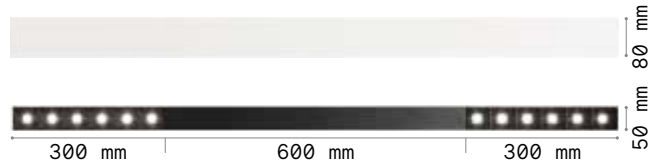

Fluo Accent 1200