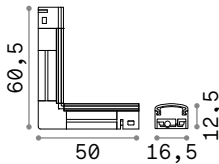

VERTICAL CORNER Optional

Power	Lumen	CCT	Finish		Code	€
1 W	80 lm	3000 K	White	☐	297187	15 new

0,004 Kg/0,0001 m³