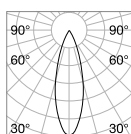

m	lx	øm
1	8264	0,48
2	2066	0,96
3	918	1,45
4	516	1,93
5	330	2,42