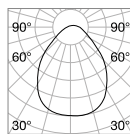

KIT PENDANT

Required	Finish	Code	€
No	White	254289	50
	Black	307244	50

Light beam: WIDE

m	lx	øm
1	2945	1,90
2	736	3,80
3	327	5,60
4	184	7,50
5	116	9,40

m	lx	øm
1	3991	1,90
2	998	3,90
3	443	5,80
4	249	7,80
5	160	9,70