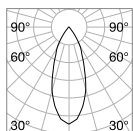

m	lx	øm
1	1545	0,69
2	386	1,38
3	171	2,07
4	96	2,77
5	61	3,46