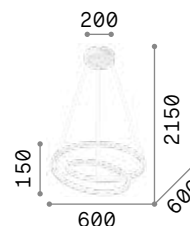

IP20

1,500 Kg / 0,0354 m³
LED 48W / 5300 lm

€ 325 On-Off / 415 Dali

253671	White	On-Off
304540	White	Dali/Push
269436	Black	On-Off
304557	Black	Dali/Push
269443	Brass	On-Off
304564	Brass	Dali/Push