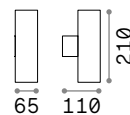

236841

100395

163635

IP54

1,350 Kg / 0,0071 m³
E27 max 2 x 60W

€ 72

- 092300 White
- 033020 Aluminum
- 163604 Grey
- 236858 Anthracit.
- 092317 Black
- 163611 Coffee

IP44