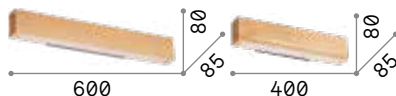

■ IP20

1,000 Kg / 0,0083 m³

LED 18W / 2200 lm

€ 210

284491 ■ Wood

■ IP20

0,800 Kg / 0,0057 m³

LED 13W / 1550 lm

€ 145

284477 ■ Wood

P. 085

P. 538