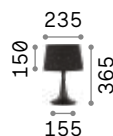

IP20

1,270 Kg / 0,0253 m³
E27 max 1x60W

€ 80

110530 White
032368 Chrome
110554 Black

3000 K
910 lm

119571 € 6,00

P. 557