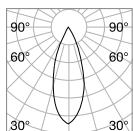

m	lx	øm
1	1846	0,65
2	461	1,30
3	205	1,90
4	115	2,60
5	74	3,20