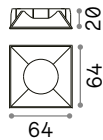

Zeus Square

REFLECTOR Required

0,030 Kg/0,0003 m³

13 W

Finish	Code	€
White	323633	8 <i>new</i>
Black	323657	8 <i>new</i>
Gold	323640	8 <i>new</i>