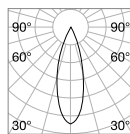

m	lx	øm
1	6816	0,56
2	1704	1,10
3	757	1,70
4	426	2,20
5	273	2,80