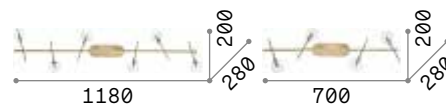

1,280 Kg / 0,0242 m³
G4 max 6 x 2W

€ 374

200361 Brass

0,960 Kg / 0,0142 m³
G4 max 4 x 2W

€ 269

200354 Brass

3000 K
200 lm

222257 € 4,00

3000 K
200 lm

222257 € 4,00

P. 436