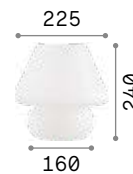

1,380 Kg / 0,0219 m³
E27 max 1x 60W

€ 80

074702 White

3000 K
340 lm

101286 € 2,60