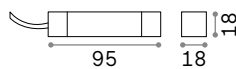

Cable length 2000 mm

Weight	Volume	Control	Finish	Code	€
0,12 Kg	0,0005 m³	On-Off	White	282862	36
			Black	265896	36
		1-10V / DALI	White	286303	50
			Black	286297	50