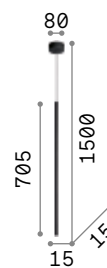

0,530 Kg / 0,0142 m³
LED 3,5W / 230 lm

€ 125

new 263687 ■ White
new 263670 ■ Black
new 263700 ■ Brass

P. 404

P. 472

P. 530