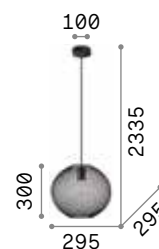

0,750 Kg / 0,0342 m³
E27 max 1x42W

€ 55