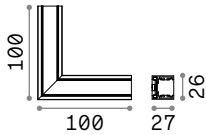

Length	Weight	Volume	Finish	Code	€
1000 mm	0,68 Kg	0,0013 m ³	White	282909	57
			Black	257877	57
2000 mm	1,36 Kg	0,0026 m ³	White	282916	115
			Black	266121	115

CONNECTOR HORIZONTAL LOW Optional

Weight	Volume	Control	Finish	Code	€	
0,07 Kg	0,0015 m ³	On-Off	White	282848	95	
			Black	257990	95	
			1-10V / DALI	White	286266	100
			Black	286259	100	