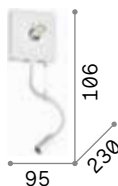

0,350 Kg / 0,0017 m³
G9 max 1x28W +
LED 3W / 160 lm

€ 75

321578 White new **307459** White
307466 Black new **307442** Black

305486 3000 K
510 lm

€ 6,00