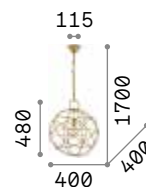

IP20

1,930 Kg / 0,1175 m³
E27 max 1 x 60W

€ 225

155968 Gold

3000 K
910 lm
119571 € 6,00