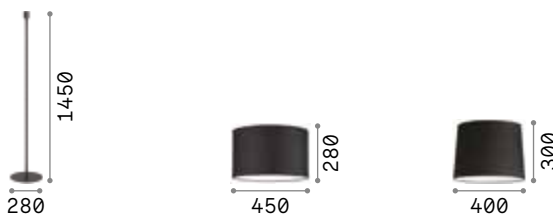

Lamp with integrated switch.

259963 259994 259970 260006 260136 304120 260235 260242

2,640 Kg / 0,0251 m³
E27 max 1x60W

€ 145

259963 White
259994 Nickel
259970 Black
260006 Brass

0,047 Kg / 0,0221 m³

€ 85

260457 White
304625 Dove Grey
270012 Black
260464 Beige