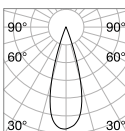

m	lx	øm
1	8760	0,55
2	2190	1,11
3	973	1,67
4	547	2,22
5	350	2,78