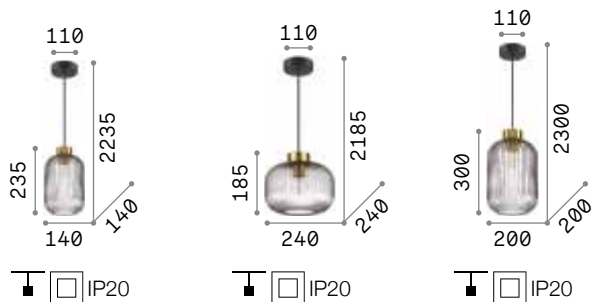

IP20

1,350 Kg / 0,0147 m³
E27 max 1x 60W

€ 105

237442 Smoky Grey
248554 Green

3000 K
910 lm

119571 € 6,00

IP20

1,560 Kg / 0,0532 m³
E27 max 1x 60W