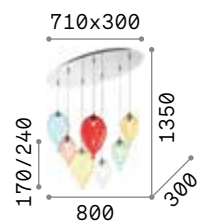

IP20

5,000 Kg / 0,1283 m³
G9 max 7 x 28W

€ 493

100937 Color

3000 K
510 lm

305486 € 6,00