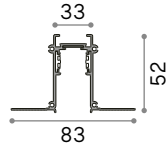

Ego - Recessed Easy

TRACK No mounting kit required, direct ceiling installation
Maximum length per power source: 25 meters

Length	Weight	Volume	Finish	Code	€
1000 mm	1,16 Kg	0,0058 m³	White	320489	85 <i>new</i>
			Black	320472	85 <i>new</i>
2000 mm	2,40 Kg	0,0122 m³	White	320502	170 <i>new</i>
			Black	320496	170 <i>new</i>

CONNECTOR HORIZONTAL Optional