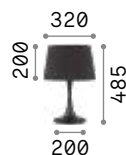

Lamp with integrated switch.

110530

032368

110554

IP20

1,910 Kg / 0,0645 m³
E27 max 1x60W

€ 110

110448 White
032375 Chrome
110455 Black