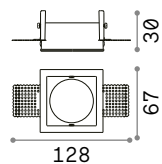

96 x 96 mm
0,130 Kg/0,0010 m³

21 W

Finish	Code	€
White	324890	18 <i>new</i>
Black	323718	18 <i>new</i>

FRAME TRIMLESS

68 x 68 mm
0,120 Kg/0,0005 m³

13 W

Finish	Code	€
White	323558	18 <i>new</i>

96 x 96 mm
0,160 Kg/0,0008 m³