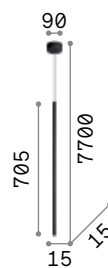

0,830 Kg / 0,0105 m³
LED 4W / 160 lm

€ 180

300818 ■ White
300801 ■ Black
300825 ■ Brass