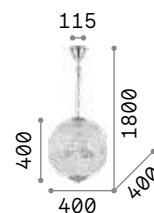

8,340 Kg / 0,1260 m³
G9 max 6 x 40W

€ 720

092911 Chrome

3000 K
510 lm

305486 € 6,00