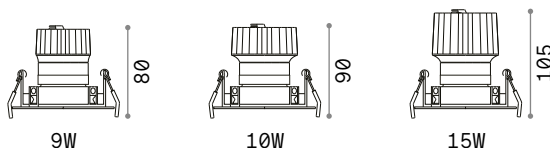

Dynamic Square

REFLECTOR Required

SYMMETRICAL

Finish	Code	€
White	211817	8
Black	211824	8

0,020 Kg/0,0002 m³

FRAME Required

Finish	Code	€
White	208725	19
Black	208732	19

① 90 mm

0,050 Kg/0,0004 m³