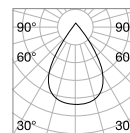

m	lx	øm
1	3496	1,20
2	874	2,40
3	388	3,60
4	218	4,80
5	140	6,00