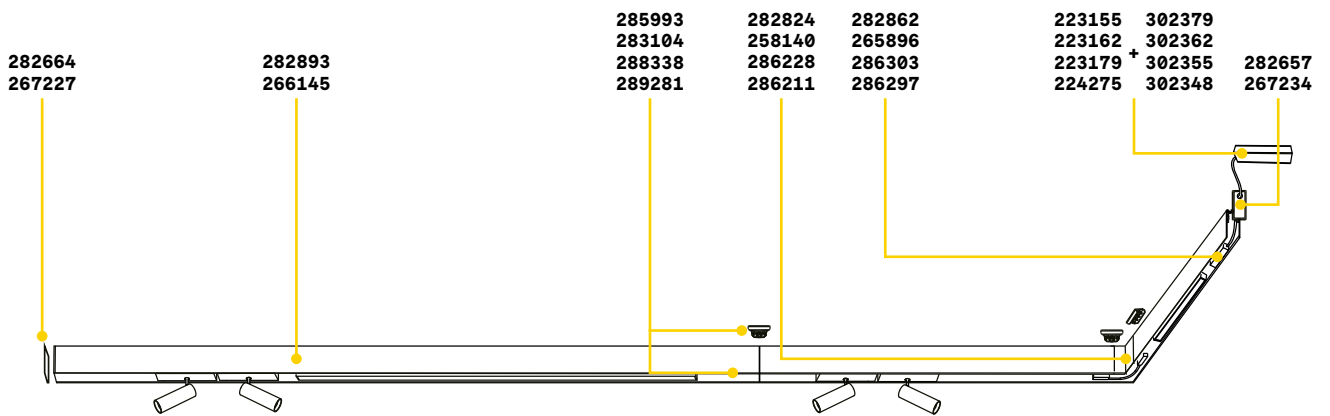

Ego - Assembly plans