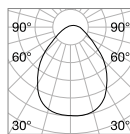

m	lx	øm
1	3857	1,90
2	964	3,90
3	429	5,80
4	241	7,80
5	154	9,70