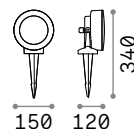

IP66

0,730 Kg / 0,0044 m³
GX53 max 1x10W

€ 90

145310 White
145334 Grey
145358 Black

4000 K
1000 lm

154008 € 5,50

P. 823