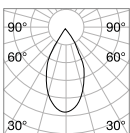

m	lx	øm
1	1688	0,93
2	422	1,90
3	188	2,80
4	105	3,70
5	68	4,60