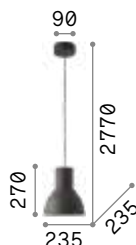

0,790 Kg / 0,0206 m³

E27 max 1x60W

€ 65

137681 ■ Dark Grey

101330 € 7,50