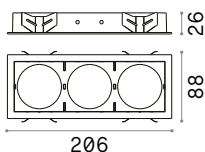

Finish	Code	€
White	287935	24
Black	280233	24

Ⓜ 134 x 71 mm

0,110 Kg/0,0004 m³

SQUARE - FRAME TRIPLE Required

Finish	Code	€
White	287928	30
Black	280240	30

Ⓜ 197 x 71 mm

0,300 Kg/0,0006 m³

Dynamic