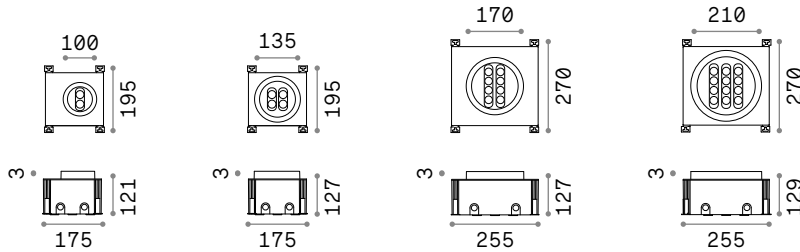

Taurus Accent

LED SMD OSRAM Driver ON/OFF included

Measure	Weight	Volume	Power	Lumen	CCT	Finish		Code	€
∅100	1,460 Kg	0,0129 m³	6 W	420 lm	3000 K	Steel		277004	210
∅135	1,980 Kg	0,0071 m³	11 W	840 lm	3000 K	Steel		277011	320
∅170	3,250 Kg	0,0133 m³	14 W	1300 lm	3000 K	Steel		277028	405
∅210	3,500 Kg	0,0242 m³	20 W	1900 lm	3000 K	Steel		277035	530