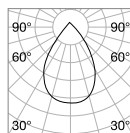

m	lx	øm
1	2457	1,30
2	614	2,50
3	273	3,80
4	154	5,10
5	98	6,40