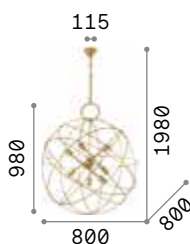

Totally metal frame and decorative elements. Satin dark gold varnish finish.

IP20

4,600 Kg / 0,7203 m³
E27 max 7 x 60W

€ 650

156033 Gold

3000 K
910 lm
119571 € 6,00

IP20

3,510 Kg / 0,1201 m³
E27 max 6 x 60W