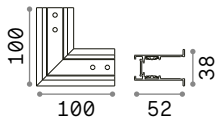

CONNECTOR HORIZONTAL Optional

Weight	Volume	Control	Finish	Code	€
0,30 Kg	0,0010 m³	On-Off	White	320625	125 <i>new</i>
			Black	320618	125 <i>new</i>
		1-10V / DALI	White	320601	145 <i>new</i>
			Black	320595	145 <i>new</i>