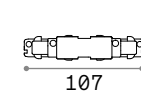

- 246604 L € 33
- 246598 L € 33
- 246628 R € 33
- 246611 R € 33

MAIN CONNECTOR T

0,200 Kg/0,0007 m³

- 324326 L € 60 new
- 324319 L € 60 new
- 324340 R € 60 new
- 324333 R € 60 new

ELECTRIFIED CONNECTOR

0,050 Kg/0,0001 m³