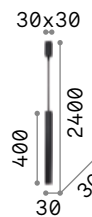

0,450 Kg / 0,0019 m³
LED 11,5W / 1150 lm / 51°

€ 155

194189	White
194202	Black