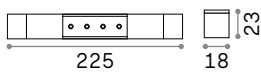

Length	Weight	Volume	Finish	Code	€
1000 mm	0,68 Kg	0,0013 m ³	White	282909	57
			Black	257877	57
2000 mm	1,36 Kg	0,0026 m ³	White	282916	115
			Black	266121	115

CONNECTOR HORIZONTAL LOW Optional

Weight	Volume	Control	Finish	Code	€	
0,07 Kg	0,0015 m ³	On-Off	White	282848	95	
			Black	257990	95	
			1-10V / DALI	White	286266	100
			Black	286259	100	