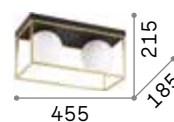

5,580 Kg / 0,0540 m³
E14 max 4 x 28W

€ 315

327860 ■ Black
198156 ■ Brass

3,370 Kg / 0,0451 m³
E14 max 2 x 28W

€ 210

new 304137 ■ Black
198149 ■ Brass

1,810 Kg / 0,0183 m³
E14 max 1 x 28W

€ 125