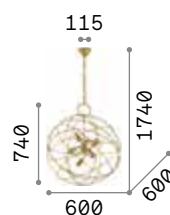

Totally metal frame and decorative elements. Satin dark gold varnish finish.

IP20

4,600 Kg / 0,7203 m³
E27 max 7 x 60W

€ 650

156033 Gold

3000 K
910 lm
119571 € 6,00

IP20

3,510 Kg / 0,1201 m³
E27 max 6 x 60W