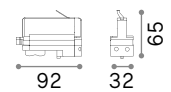

TRACK ADAPTOR

0,080 Kg/0,0002 m³

194257	€ 12
194301	€ 12