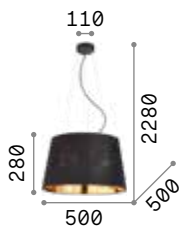

Pan

Metal frame. Diffusers made of decorative elements with metal tube shape of different length. Steel cables adjustable in length.

IP20

13,920 Kg / 0,1355 m³
E27 max 5 x 60W

€ 830

208817 ■ Gold

3000 K
910 lm

119571 € 6,00 [P. 442](#)

Nordik

Matt black varnished metal frame. Golden PVC foil shade covered with black fabric.

IP20

1,760 Kg / 0,1694 m³
E27 max 6 x 60W

€ 280

161662 ■ Black

3000 K
910 lm

119571 € 6,00

IP20

1,500 Kg / 0,1064 m³
E27 max 4 x 60W

€ 210

161648 ■ Black

3000 K
910 lm

119571 € 6,00

[P. 450](#) [P. 500](#) [P. 560](#)