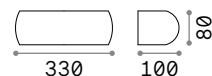

■ IP54

0,900 Kg / 0,0041 m³
E27 max 1x 60W

€ 70

092195 ■ White
322605 ■ Grey new
092188 ■ Anthracit.
092201 ■ Black
163598 ■ Coffee

4000 K
600 lm

151960 € 2,00