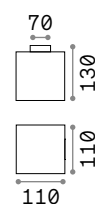

IP44

0,400 Kg / 0,0021 m³
G9 max 1x5W

€ 100

213200 White

4000 K
530 lm

307879 € 6,00

P. 874