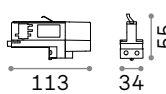

TRACK ADAPTOR

0,063 Kg/0,0003 m³

- 246505 L € 20
- 246499 R € 20