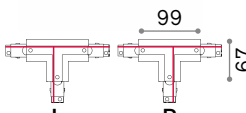

MAIN CONNECTOR T

0,190 Kg/0,0005 m³

324289	L	€ 45^{new}
324272	L	€ 45^{new}
324302	R	€ 45^{new}
324296	R	€ 45^{new}