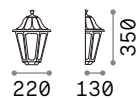

220 130 350

IP55

IP55

1,000 Kg / 0,0101 m³
E27 max 1x 23W

€ 33

0,600 Kg / 0,0117 m³
E27 max 1x 23W

€ 28

120423 ■ White
101491 ■ Black

120430 ■ White
101552 ■ Black