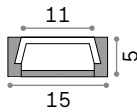

Slot Surface

PROFILE 11mm Mounting kit included

Length	Weight	Volume	Finish		Code	€
1000 mm	0,15 Kg	0,0010 m³	White		124131	13
	0,15 Kg	0,0010 m³	Aluminu.		124124	13
2000 mm	0,20 Kg	0,0020 m³	White		203089	22
	0,20 Kg	0,0020 m³	Aluminu.		203072	22
3000 mm	0,34 Kg	0,0029 m³	White		204598	32
	0,34 Kg	0,0029 m³	Aluminu.		204581	32