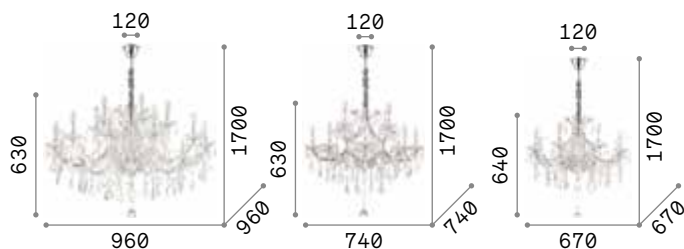

Napoleon

Chrome or gold metal frame. Blown glass and cut crystals decorative elements. Velvet chain cover.

IP20

17,920 Kg / 0,4424 m³
E14 max 18 x 40W

€ 1000

167268 Chrome
167411 Gold

3000 K
470 lm

101224 € 2,50

IP20

11,260 Kg / 0,2633 m³
E14 max 12 x 40W

€ 635

167251 Chrome
167404 Gold

3000 K
470 lm

101224 € 2,50

IP20

9,070 Kg / 0,2156 m³
E14 max 8 x 40W

€ 600

167244 Chrome
167398 Gold

3000 K
470 lm

101224 € 2,50