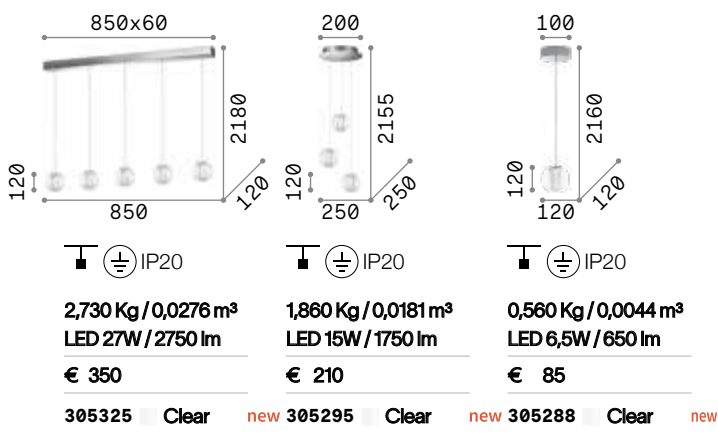

P. 497

Igor

Metal body with matt black enamel finish. Shade made of clear glass slabs.

IP20

8,810 Kg / 0,0941m³
E27 max 4 x 60W

€ 390

092942 ■ Black

2200 K
440 lm
151694 € 6,00

IP20

7,100 Kg / 0,0682m³
E27 max 3 x 60W

€ 300

092881 ■ Black

2200 K
440 lm
151694 € 6,00

IP20

2,600 Kg / 0,0281m³
E27 max 1 x 60W

€ 150

092850 ■ Black

2200 K
440 lm
151694 € 6,00

Diamond **new**

Chromed metal ceiling cap. Clear Teflon cable. Clear acrylic diffusers with cut crystal processing effect.

LED LED source 3000 K, 30.000 h life.

Galaxy new