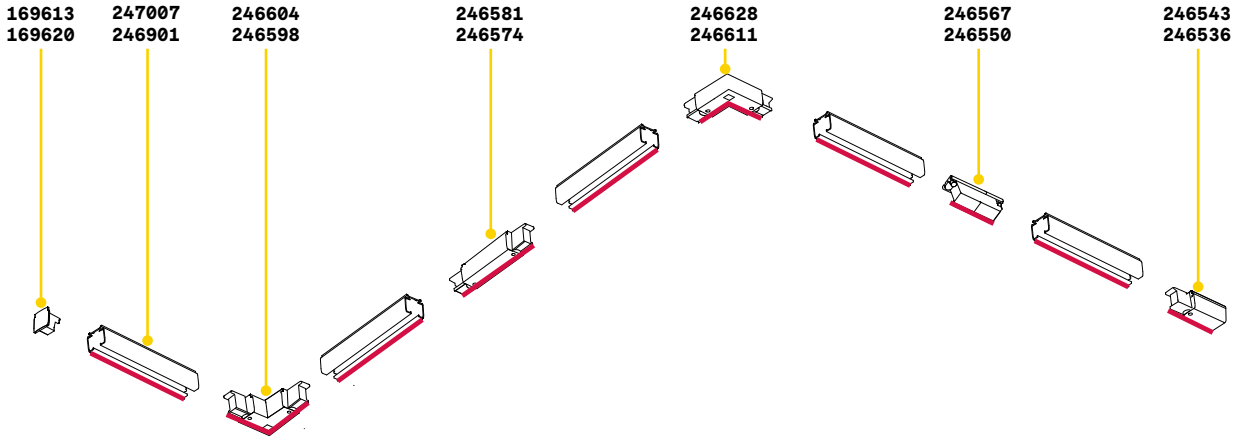

Link Trimless DALI - 1-10V

TRACK

Length	Weight	Volume	Finish	Code	€
1000 mm	0,94 Kg	0,0016 m³	White	246468	38
			Black	246451	38
2000 mm	1,93 Kg	0,0032 m³	White	247007	75
			Black	246901	75
3000 mm	2,87 Kg	0,0048 m³	White	247625	115
			Black	247618	115

KIT SURFACE

SUSPENSION KIT

END CAP

Required	N° Cables	Cables Length	Finish	Code	€
Yes - 1Kitx1000mm			White	169972	7
			Black	169989	7
Yes - 1Kitx1000mm	1	3000 mm	White	242705	16
			Black	243283	16
	1	5000 mm	White	243245	18
			Black	243238	18
Yes			White	169613	4
			Black	169620	4

MAIN CONNECTOR END

0,079 Kg/0,0002 m³

- 246529 L € 19
- 246512 L € 19
- 246543 R € 19
- 246536 R € 19

MAIN CONNECTOR MIDDLE

0,129 Kg/0,0004 m³

- 246581 L € 31
- 246574 R € 31

MAIN CONNECTOR CORNER

0,130 Kg/0,0006 m³

- 246604 L € 33
- 246598 L € 33
- 246628 R € 33
- 246611 R € 33

MAIN CONNECTOR T

0,200 Kg/0,0007 m³

- 324326 L € 60 new
- 324319 L € 60 new
- 324340 R € 60 new
- 324333 R € 60 new

ELECTRIFIED CONNECTOR

0,050 Kg/0,0001 m³

- 246567 L € 12
- 246550 R € 12

TRACK ADAPTOR

0,063 Kg/0,0003 m³

- 246505 L € 20
- 246499 R € 20