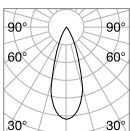

m	lx	Øm
1	514	0,62
2	128	1,20
3	57	1,90
4	32	2,50
5	21	3,10