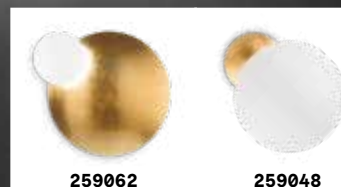

€ 380

259062 ■ Gold

1,400 Kg / 0,0131 m³
LED 11W / 950 lm

€ 115

259048 ■ Gold

259062

259048

P. 196 P. 302 P. 504 P. 558