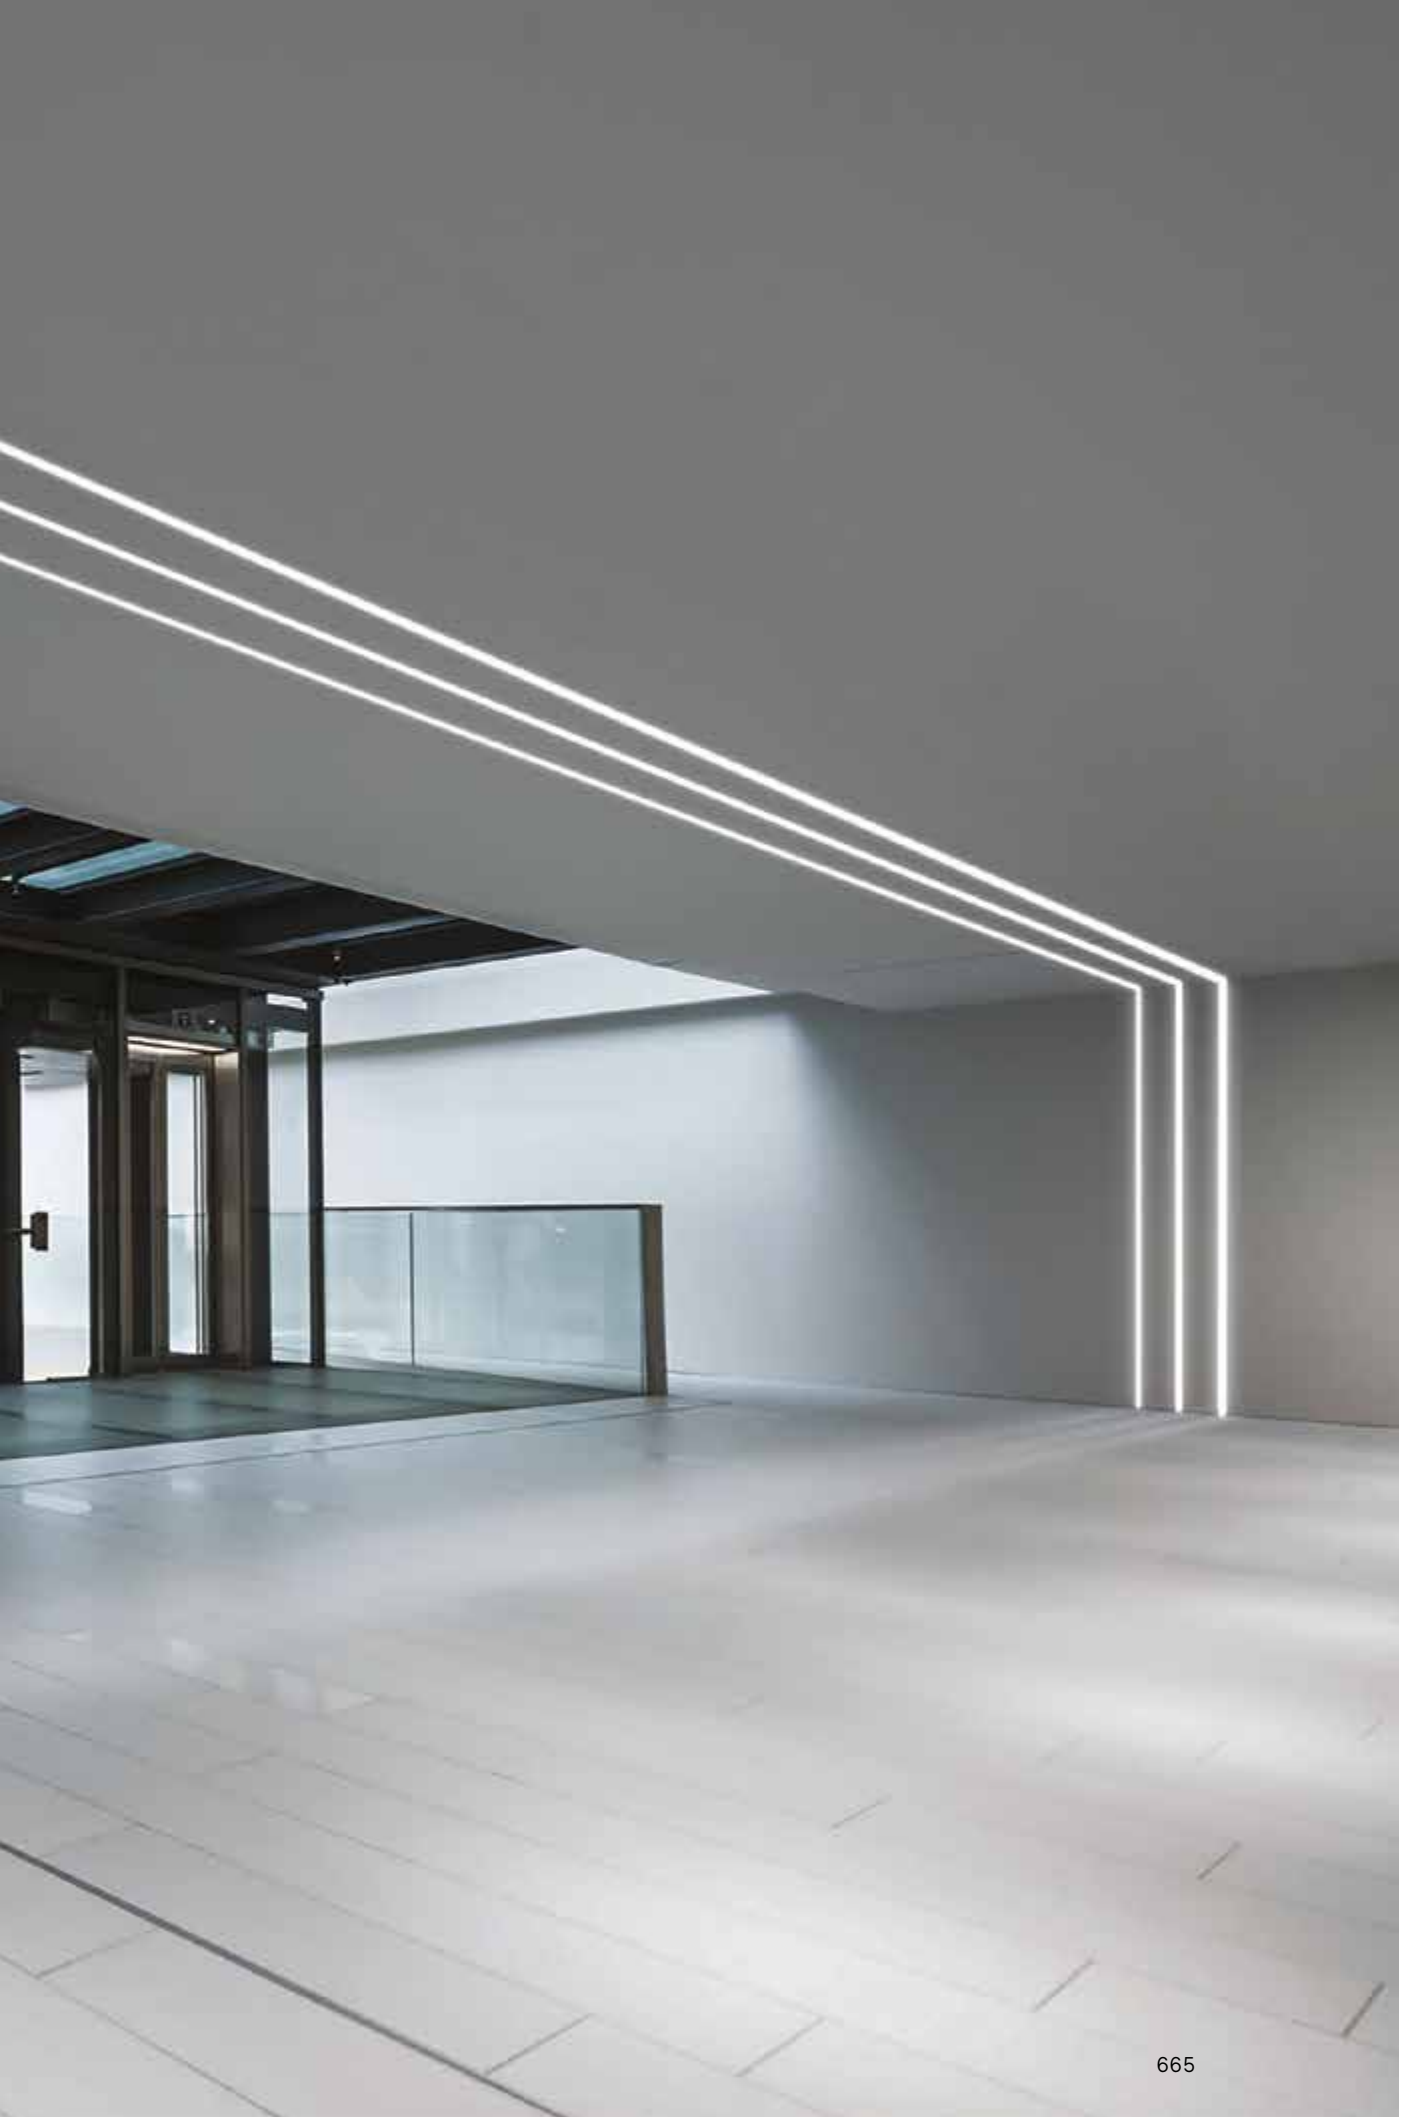

Model	Recessed / Surface / Angular
Width	12 / 14 / 15 / 16 / 20 / 31 mm
Material	Aluminum

Slot Recessed

PROFILE 12 mm Mounting kit included - Not compatible with strip LED IP65

Length	Weight	Volume	Finish		Code	€
1000 mm	0,15 Kg	0,0010 m ³	White	<input type="checkbox"/>	124155	16
2000 mm	0,35 Kg	0,0020 m ³	White	<input type="checkbox"/>	203102	27
3000 mm	0,54 Kg	0,0029 m ³	White	<input type="checkbox"/>	204611	40