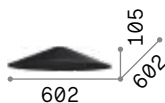

Mix Up

Powder-coated metal frame and interchangeable shades. Finishes: white or black.

0,270 Kg / 0,005 m³
E27 max 1x60W

€ 35

292847 White
292830 Black

2,000 Kg / 0,0676 m³

€ 85

288437 White
288420 Black

1,100 Kg / 0,0446 m³

€ 55

307404 White
288475 Black

0,800 Kg / 0,0147 m³

€ 40

307411 White
288444 Black

0,500 Kg / 0,0174 m³

€ 35

307428 White
288451 Black

0,340 Kg / 0,0008 m³

€ 20

307435 White
288482 Black

3000 K
900 lm

123899 € 6,00