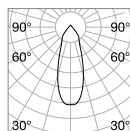

m	lx	øm
1	4671	0,64
2	1168	1,28
3	519	1,93
4	292	2,57
5	187	3,21