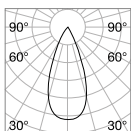

m	lx	øm
1	1714	0,76
2	429	1,50
3	190	2,30
4	107	3,10
5	69	3,80