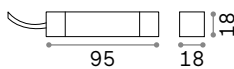

MAIN CONNECTOR Required - 1 Kit x power source max 210 W

Weight	Volume	Control	Finish	Code	€
0,12 Kg	0,0005 m³	On-Off	White	282862	36
			Black	265896	36
		1-10V / DALI	White	286303	50
			Black	286297	50

Cable length 2000 mm