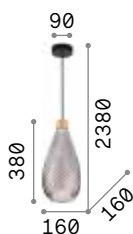

IP20

1,570 Kg / 0,0331 m³
E27 max 1x60W

€ 186

238838 ■ SmokyGrey

3000 K
910 lm
119571 € 6,00