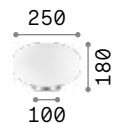

1,200 Kg / 0,0287 m³
G9 max 1x 40W

€ 102

086804 White

3000 K
510 Lm

305486 € 6,00