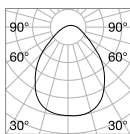

KIT PENDANT

Required	Finish	Code	€
No	White	254289	50
	Black	307244	50

Light beam: WIDE

m	lx	øm
1	2945	1,90
2	736	3,80
3	327	5,60
4	184	7,50
5	116	9,40

m	lx	øm
1	3991	1,90
2	998	3,90
3	443	5,80
4	249	7,80
5	160	9,70