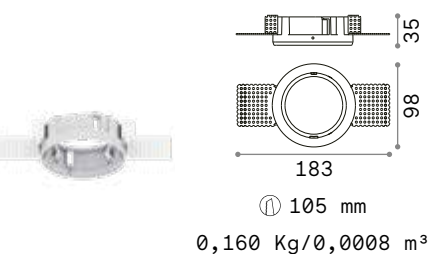

21 W			
Finish		Code	€
White		323725	35 <i>new</i>

Zeus Square

REFLECTOR Required

0,030 Kg/0,0003 m³

13 W

Finish	Code	€
White	323633	8 <i>new</i>
Black	323657	8 <i>new</i>
Gold	323640	8 <i>new</i>

0,050 Kg/0,0007 m³