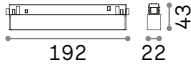

Ego Accent

0,140 Kg/0,0013 m³

LED SMD OSRAM UGR <19

Power	Beam	Control	Lumen	CCT	Finish		Code	€	
7 W	35°	On-Off	700 lm	3000 K	White		282633	115	
					Black		257792	115	
		1-10V	730 lm	4000 K	Black		323596	115	new
			700 lm	3000 K	White		303505	155	
					Black		303499	155	
					White		286068	170	
DALI	700 lm	3000 K	Black		286051	170			
	730 lm	4000 K	Black		321790	170	new