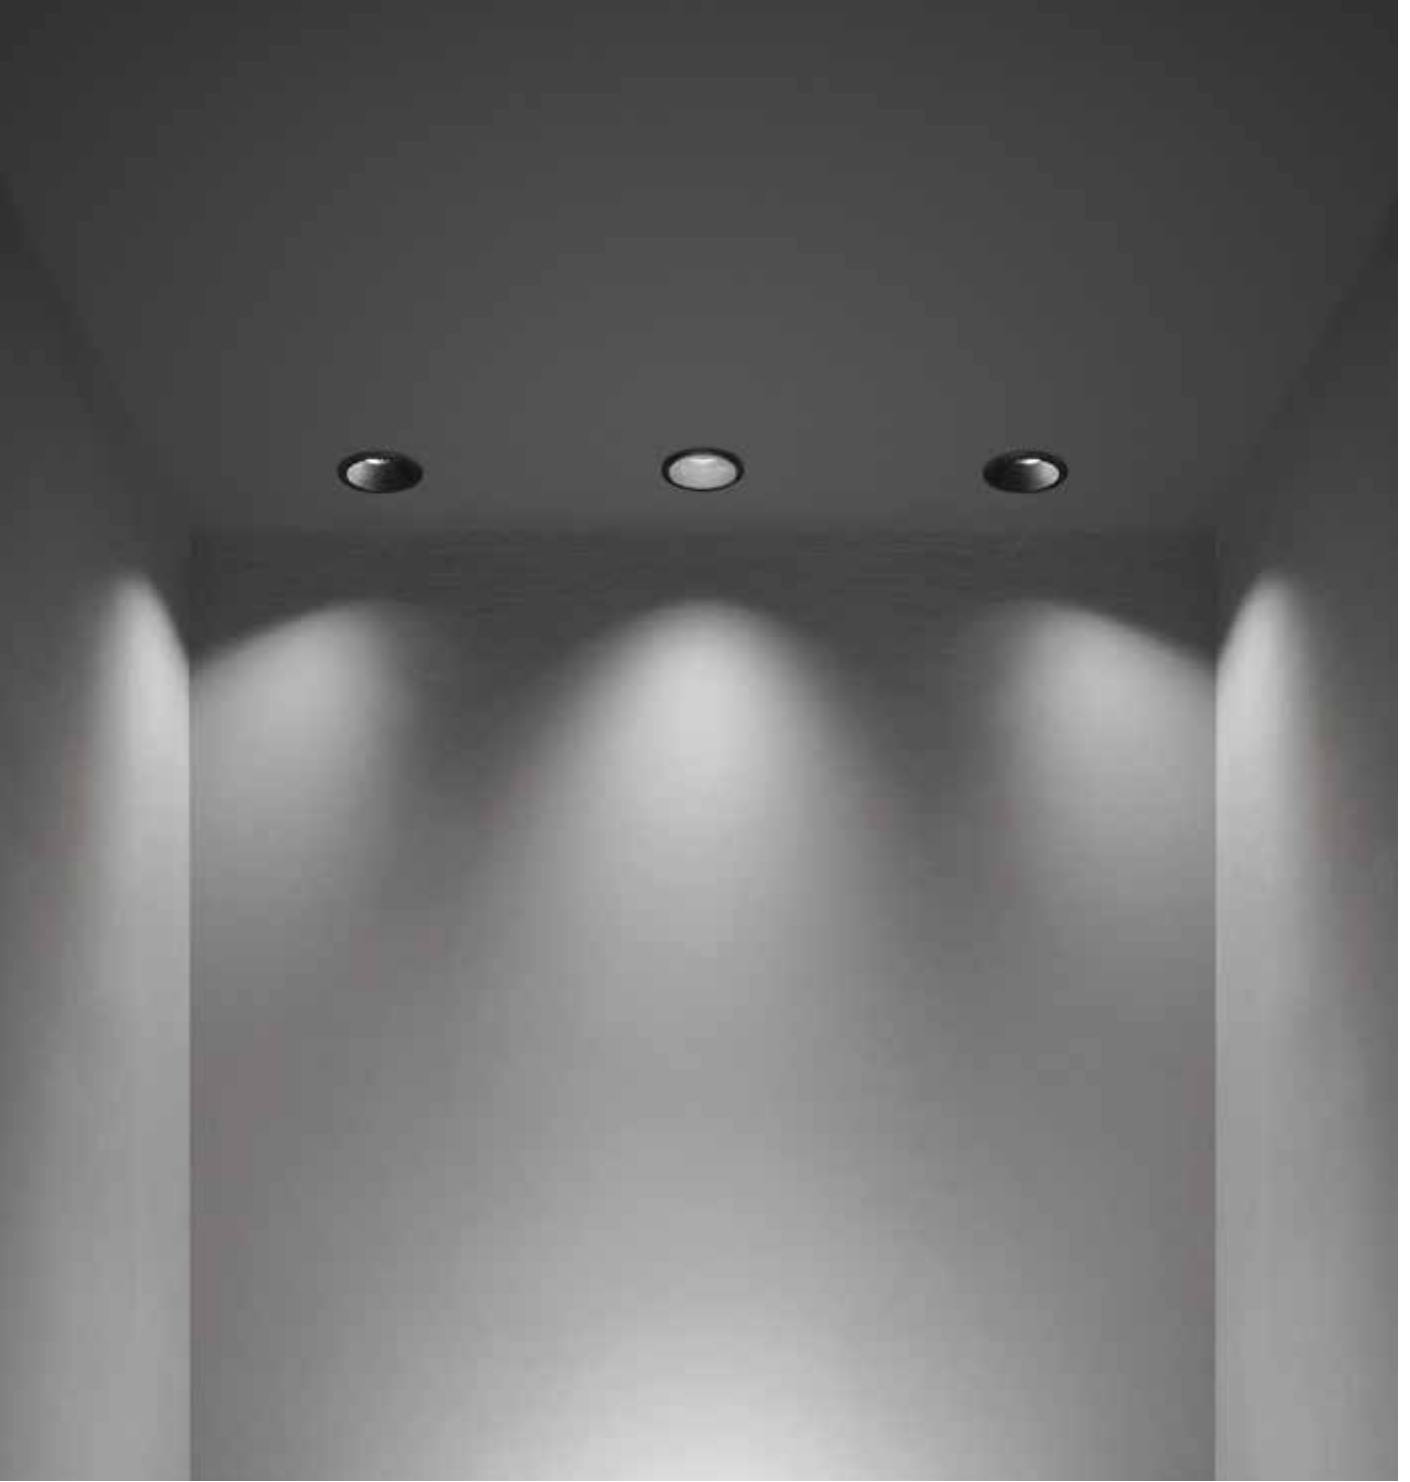

21 W			
Finish		Code	€
White		323725	35 <i>new</i>

Zeus Square

REFLECTOR Required

0,030 Kg/0,0003 m³

13 W

Finish	Code	€
White	323633	8 <i>new</i>
Black	323657	8 <i>new</i>
Gold	323640	8 <i>new</i>

0,050 Kg/0,0007 m³