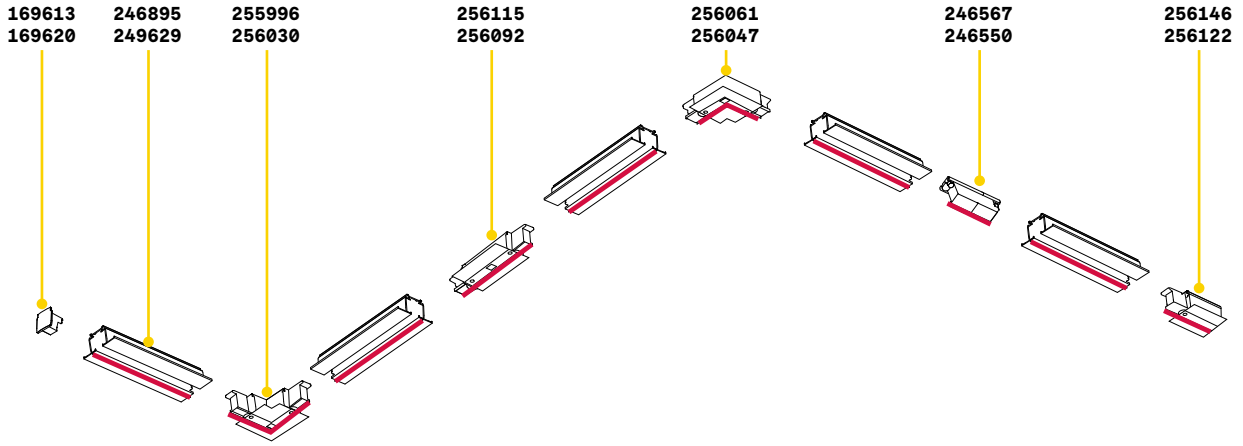

TRACK

Length	Weight	Volume	Finish	Code	€
2000 mm	2,11 Kg	0,0048 m³	White	246895	76
			Black	249629	76

 **KIT RECESSED END CAP**

Required	Finish	Code	€
Yes - 1 Kit x 1000 mm	Aluminum	188195	6
Yes	White	169613	4
	Black	169620	4