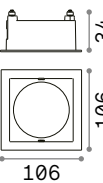

96 x 96 mm
0,130 Kg/0,0010 m³

21 W

Finish	Code	€
White	324890	18 <i>new</i>
Black	323718	18 <i>new</i>

FRAME TRIMLESS

68 x 68 mm
0,120 Kg/0,0005 m³

13 W

Finish	Code	€
White	323558	18 <i>new</i>

96 x 96 mm
0,160 Kg/0,0008 m³