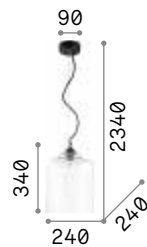

IP20

1,840 Kg / 0,0427 m³
E27 max 1x60W

€ 145

112305 Clear
112312 Smoky Grey

3000 K
910 lm

119571 € 6,00