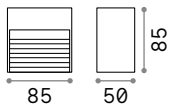

Down

Die-cast aluminum body light with anthracite or white powder coat finish. Acrylic diffuser.

■ IP44

0,270 Kg / 0,0010 m³
G9 max 1x28W

€ 30

115382 White
122045 Anthracit.

4000 K
530 lm

307879 € 6,00