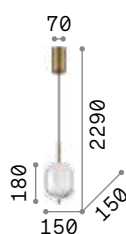

IP20

0,900 Kg / 0,0101 m³
LED 10W / 1300 lm

€ 125

292083 Clear