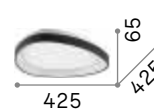

IP20

1,900 Kg / 0,0271 m³
LED 23W / 3100 lm

€ 220

- 328010 ■ White On-Off **new**
- 328027 ■ Black Dalı/Push **new**
- 328034 ■ Brass On-Off **new**