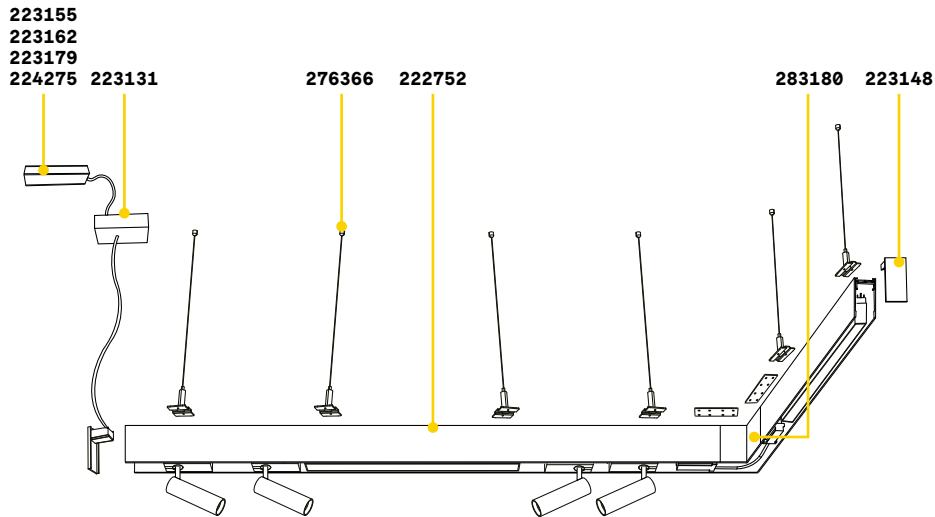

Arca - Suspension

TRACK Maximum length per power source: 25 meters

Length	Weight	Volume	Finish	Code	€
1000 mm	1,34 Kg	0,0273 m³	Black	222745	120
3000 mm	4,02 Kg	0,0496 m³	Black	222752	325

BLINDED CORNER RIGHT - LEFT Optional

Weight	Volume	Finish	Code	€
0,79 Kg	0,0090 m³	Black	283180	130

	Required	Cables Length	Measure (L x H x W)	Code	€
LINEAR CONNECTOR	Yes - 1 Kit x connection		100 x 18 x 38 mm	254944	25
ELECTRIFIED END CAP	Yes - 1 Kit x power source max 210 W	2150 mm	100 x 2270 x 53 mm	223131	45
END CAP	Yes		20 x 85 x 42 mm	223148	18
SINGLE CABLE KIT	Yes - 1 Kit x 1000 mm	2000 mm	ø 15 x 2000 mm	276366	14