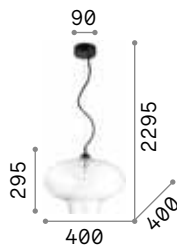

IP20

2,190 Kg / 0,0806 m³
E27 max 1x60W

€ 213

120898 Clear
120904 Smoky Grey

3000 K
910 lm

119571 € 6,00