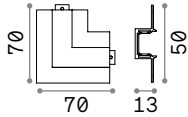

CONNECTOR HORIZONTAL Optional

Weight	Volume	Finish	Code	€
0,10 Kg	0,0015 m ³	Black	330365	47 <i>new</i>

BLINDED COVER

Required	Measure (LxHxW)	Finish	Code	€
No	1000x3x16 mm	Black	329635	5 <i>new</i>
	2000x3x16 mm	Black	329642	8 <i>new</i>