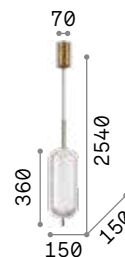

IP20

1,400 Kg / 0,0173 m³
LED 20W / 2600 lm

€ 180

292113 Clear