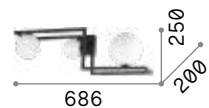

IP20

1,650 Kg / 0,0377 m³
G9 max 3 x 28W

€ 185

284286 ■ Black
284330 ■ Brass

3000 K
510 lm
305486 € 6,00

P. 496

P. 526